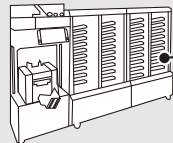

両手を自由に & 輪ゴムレス

TPS カードと、e- かんぱん・現品票を 収納 & 体に装着

■集荷前段取 (便別区分・保管棚区分)

複合前段取り装置

●集荷指示書
(TPS S-カード)

区分・丁合

●集荷指示書
(TPS S-カード)

●現品票
(G-カード)

かんぱん、現品票と指示書 (S-カード) は
TPS カード BOX に入れてベルトにつけて
ウェアラブル端末を使って

両手を自由に
SCAN&WORK

■集荷担当者の DX ツール

ウェアラブル端末

Blue Tooth
接続

QR コードスキャン
RFID スキャン

TPS- ツール BOX

極小 PC 5.5inch タッチパネル
Windows 搭載
制御ツールおよびアプリツール搭載